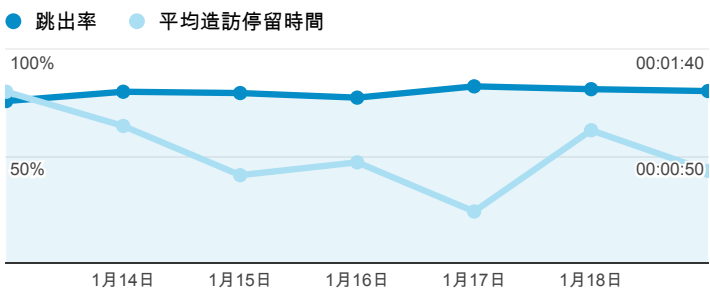

跳出率和平均造訪停留時間