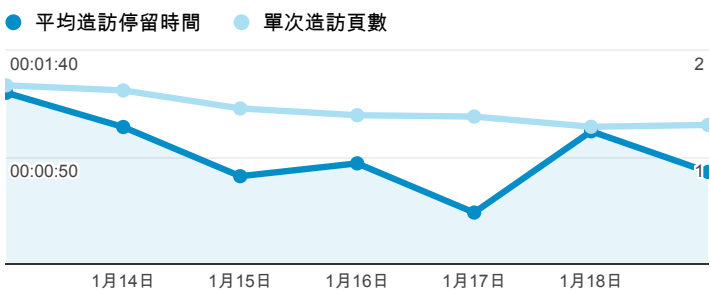

# 報表01\_訪客

2014年1月13日 - 2014年1月19日

## 平均造訪停留時間和單次造訪頁數