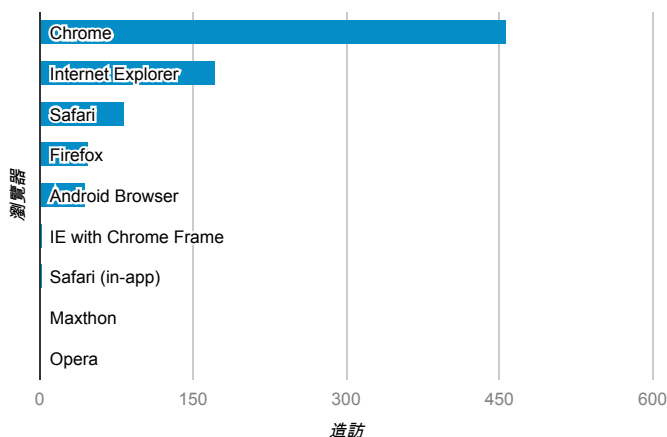

造訪 (依瀏覽器分組)