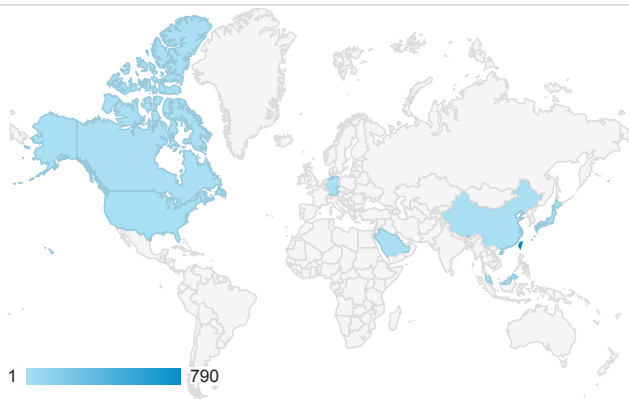

# 報表01\_訪客

2014年1月13日 - 2014年1月19日

## 平均造訪停留時間和單次造訪頁數

## 造訪地圖