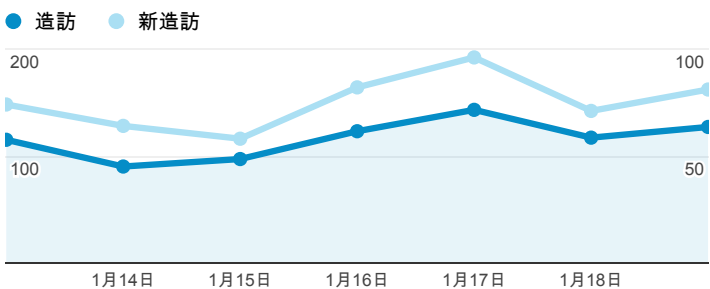

造訪和新造訪

造訪 (依裝置類別分組)

造訪 (依語言分組)