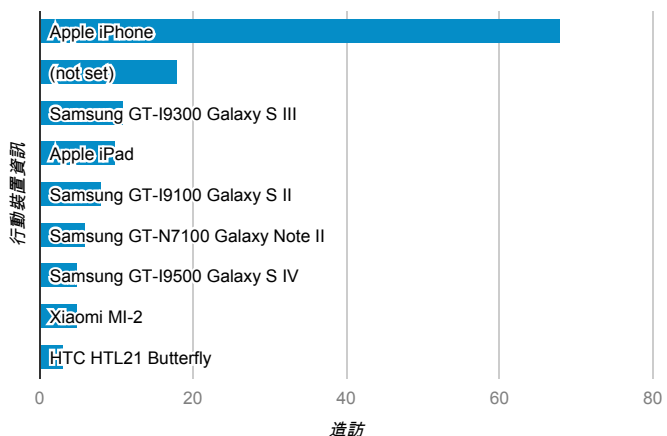

造訪和新造訪率 (依行動裝置資訊分組)